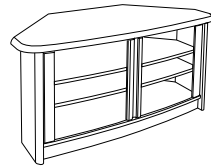

Riviera Buffets

- > 1200L x 530D x 820H mm
- > 1600L x 465D x 820H mm
- > 1900L x 465D x 820H mm

1200 mm

1600 & 1900 mm

Riviera Bookcases

> 1100W x 1015H x 330D mm  
> 2 x glass doors option

> 1600W x 1015H x 330D mm  
> 4 x glass doors option

> 1100W x 1900H x 330D mm  
> 2 x glass doors option

> 1600W x 1900H x 330D mm  
> 4 x glass doors option

Riviera Entertainment Units

1200 Riviera Entertainment Unit  
> 1200L x 530D x 650H mm

1200 Riviera Entertainment Corner Unit  
> 1200L x 540D x 650H mm