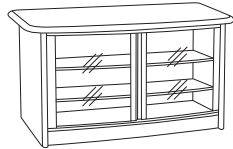

1200 Riviera Entertainment Unit
> 1200L x 530D x 650H mm