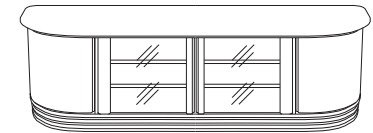

1900 Riviera Entertainment Unit
> 1886L x 550D x 575H mm

Riviera Hutches

- > 1600L x 465D x 1882H mm standard open centre
- > 1900L x 465D x 1882H mm standard centre doors