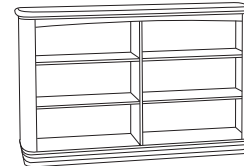

Riviera Buffets

- > 1200L x 530D x 820H mm
- > 1600L x 465D x 820H mm
- > 1900L x 465D x 820H mm

1200 mm

1600 & 1900 mm

Riviera Bookcases

> 1100W x 1015H x 330D mm  
> 2 x glass doors option

> 1600W x 1015H x 330D mm  
> 4 x glass doors option