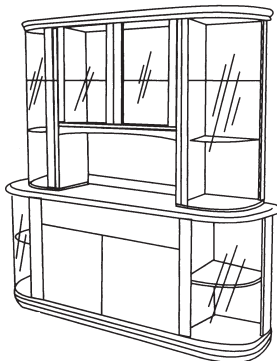

> 1100W x 1900H x 330D mm  
> 2 x glass doors option

> 1600W x 1900H x 330D mm  
> 4 x glass doors option

Riviera Entertainment Units

1200 Riviera Entertainment Unit  
> 1200L x 530D x 650H mm

1200 Riviera Entertainment Corner Unit  
> 1200L x 540D x 650H mm

1500 Riviera Corner Entertainment Unit  
> 1490L x 660D x 610H mm

1500 Riviera Entertainment Unit  
> 1500L x 550D x 660H mm

1520 Riviera Entertainment Unit  
> 1520L x 660D x 610H mm

1900 Riviera Entertainment Unit  
> 1886L x 550D x 575H mm

Riviera Hutches

- > 1600L x 465D x 1882H mm standard open centre
- > 1900L x 465D x 1882H mm standard centre doors

Riviera Corner Display Cabinet

- > 1900H x 1050W x 460D mm
- Uses 750mm of wall space from the room corner